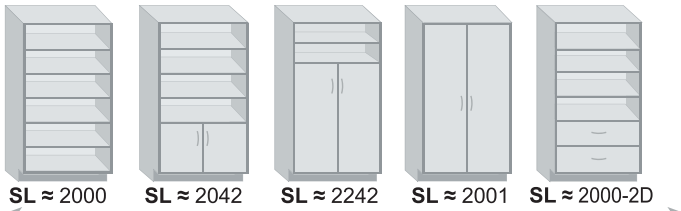

SERIE
SIDNEY

SERIE **SIDNEY**

Sistema apertura a presión sin asas

SERIE SIDNEY

MESAS

MESA OFICINA

S-200 ≈ 200x80x74
 S-180 ≈ 180x80x74
 S-160 ≈ 160x80x74
 S-140 ≈ 140x80x74
 S-120 ≈ 120x80x74
 S-100 ≈ 100x60x74

MESA JUNTAS

SJ-200 ≈ 200x100x74
 SJ-250 ≈ 250x100x74
 SJ-300 ≈ 300x100x74

EXTENSION MESA

SX 100 ≈ 100x60
 SX 80 ≈ 80x60
 SX 60 ≈ 60x60

PACK SV180

MESA JUNTAS OVALADA

SJO 200 ≈ 200x100
 SJO-240 ≈ 240x120

SUPL. SEPARADOR PARA MESAS

SSP-80 ≈ 80x50

PACK S180

LIBRERIAS

90 x 40 x 200

90 x 40 x 145

90 x 40 x 69

MOSTRADOR

SM-200 ≈ 200x30x30 SM-120 ≈ 120x30x30
 SM-180 ≈ 180x30x30 SM-100 ≈ 100x30x30
 SM-160 ≈ 160x30x30 SM-90 ≈ 90x30x30
 SM-140 ≈ 140x30x30