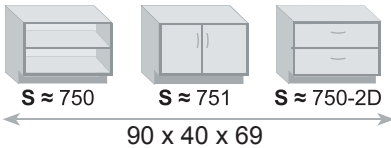

MESA JUNTAS

SJ-200 ≈ 200x100x74
 SJ-250 ≈ 250x100x74
 SJ-300 ≈ 300x100x74

EXTENSION MESA

SX 100 ≈ 100x60
 SX 80 ≈ 80x60
 SX 60 ≈ 60x60

PACK SV180

MESA JUNTAS OVALADA

SJO 200 ≈ 200x100
 SJO-240 ≈ 240x120

SUPL. SEPARADOR PARA MESAS

SSP-80 ≈ 80x50

PACK S180

LIBRERIAS

90 x 40 x 200

90 x 40 x 145

90 x 40 x 69

MOSTRADOR

SM-200 ≈ 200x30x30 SM-120 ≈ 120x30x30
 SM-180 ≈ 180x30x30 SM-100 ≈ 100x30x30
 SM-160 ≈ 160x30x30 SM-90 ≈ 90x30x30
 SM-140 ≈ 140x30x30

BUCKS

SB-2A C/R
44x54x52

SB-3 C/R
44x54x52

PEDESTALES

DB2ARC
44x54x69

DB2C1A
44x54x69

DB4C
44x54x69

COLORES