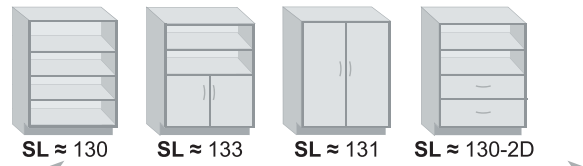

MESA JUNTAS

SJ-200 ≈ 200x100x74
 SJ-250 ≈ 250x100x74
 SJ-300 ≈ 300x100x74

EXTENSION MESA

SX 100 ≈ 100x60
 SX 80 ≈ 80x60
 SX 60 ≈ 60x60

PACK SV180

MESA JUNTAS OVALADA

SJO 200 ≈ 200x100
 SJO-240 ≈ 240x120

SUPL. SEPARADOR PARA MESAS

SSP-80 ≈ 80x50

PACK S180

LIBRERIAS

90 x 40 x 200

90 x 40 x 145

90 x 40 x 69

MOSTRADOR

SM-200 ≈ 200x30x30 SM-120 ≈ 120x30x30
 SM-180 ≈ 180x30x30 SM-100 ≈ 100x30x30
 SM-160 ≈ 160x30x30 SM-90 ≈ 90x30x30
 SM-140 ≈ 140x30x30